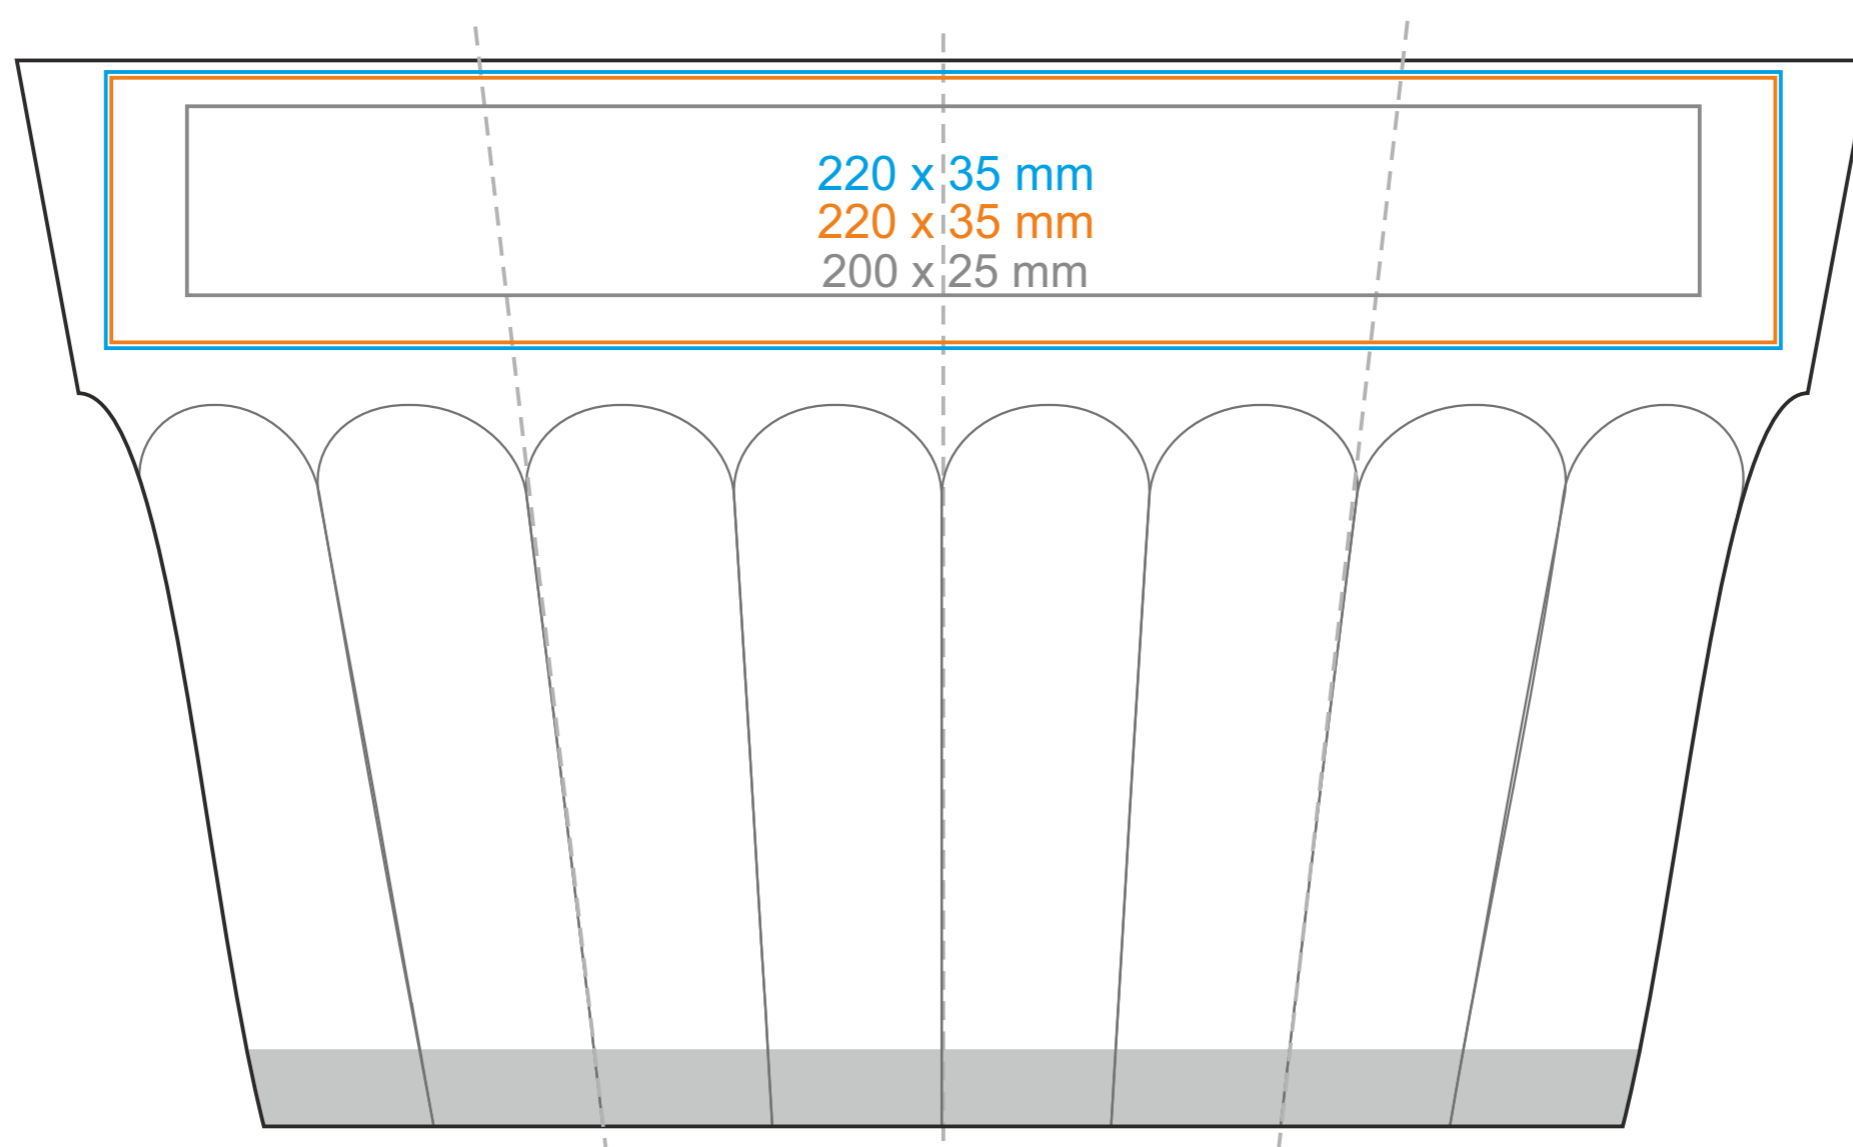

G_517 **Max Duo**

300 ml / h: 141 mm / Ø 78 mm

*W przypadku projektów dla kalkomanii wybiegających poza standardową powierzchnię nadruku prosimy o kontakt z działem handlowym.

[Jak należy przygotować projekty do druku](#)

legenda

- Nadruk kalkomania (Transfer Print)
- Grawer laserowy
- Nadruk bezpośredni (Direct Print)