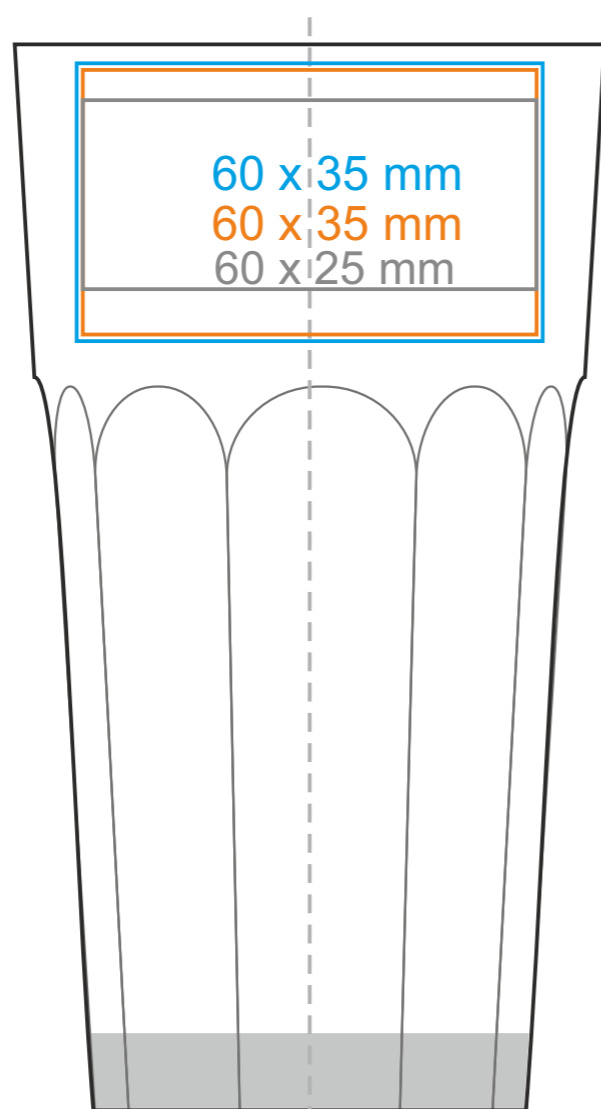

G_517 **Max Duo**

300 ml / h: 141 mm / Ø 78 mm

*W przypadku projektów dla kalkomanii wybiegających poza standardową powierzchnię nadruku prosimy o kontakt z działem handlowym.

[Jak należy przygotować projekty do druku](#)

legenda

- Nadruk kalkomania (Transfer Print)
- Grawer laserowy
- Nadruk bezpośredni (Direct Print)