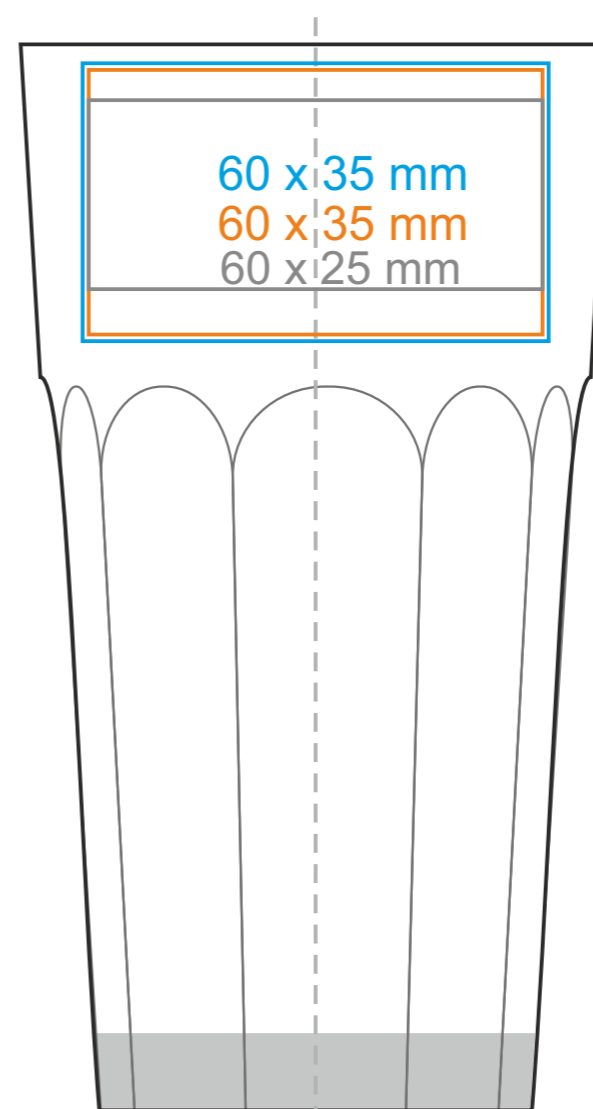

G_517 **Max Duo**

300 ml / h: 141 mm / Ø 78 mm

*W przypadku projektów dla kalkomanii wybiegających poza standardową powierzchnię nadruku prosimy o kontakt z działem handlowym.

[Jak należy przygotować projekty do druku](#)

legenda

- Nadruk kalkomania (Transfer Print)
- Grawer laserowy
- Nadruk bezpośredni (Direct Print)