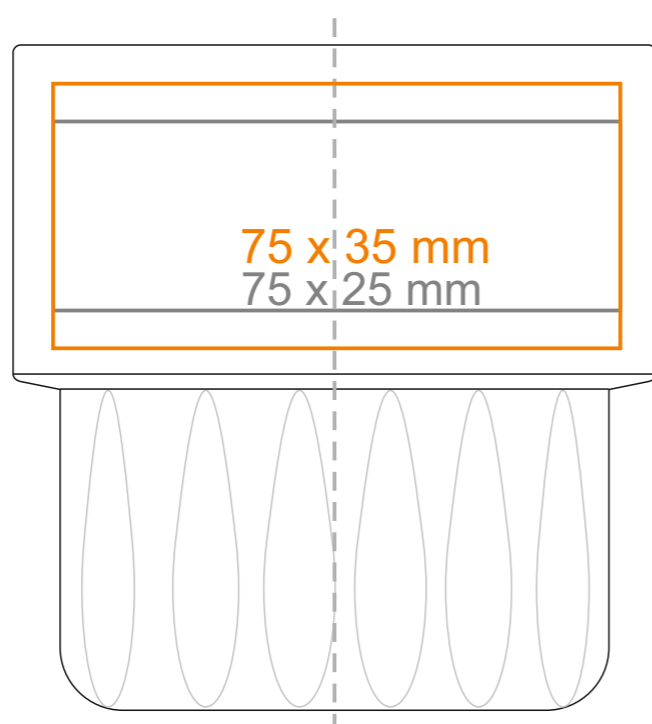

G_518 **Gordon**

200 ml / h: 88 mm / Ø 85 mm

*W przypadku projektów dla kalkomanii wybiegających poza standardową powierzchnię nadruku prosimy o kontakt z działem handlowym.

[Jak należy przygotować projekty do druku](#)