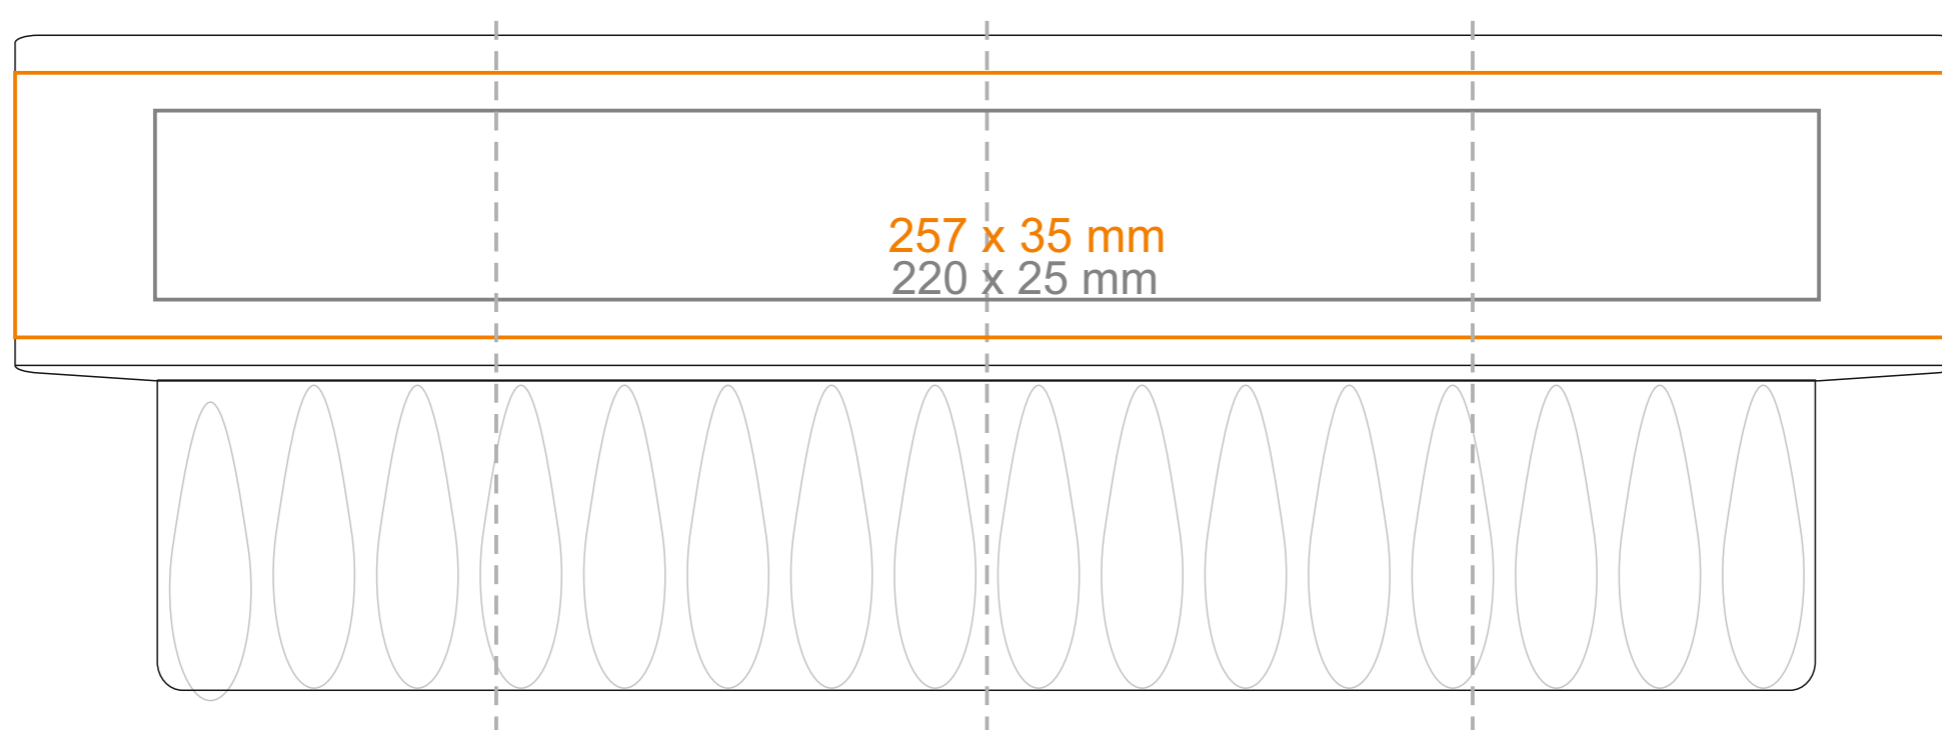

G_518 **Gordon**

200 ml / h: 88 mm / Ø 85 mm

*W przypadku projektów dla kalkomanii wybiegających poza standardową powierzchnię nadruku prosimy o kontakt z działem handlowym.

[Jak należy przygotować projekty do druku](#)

legenda

- Nadruk kalkomanią (Transfer Print)
- Piaskowanie (Sensitive Touch)
- Nadruk bezpośredni (Direct Print)