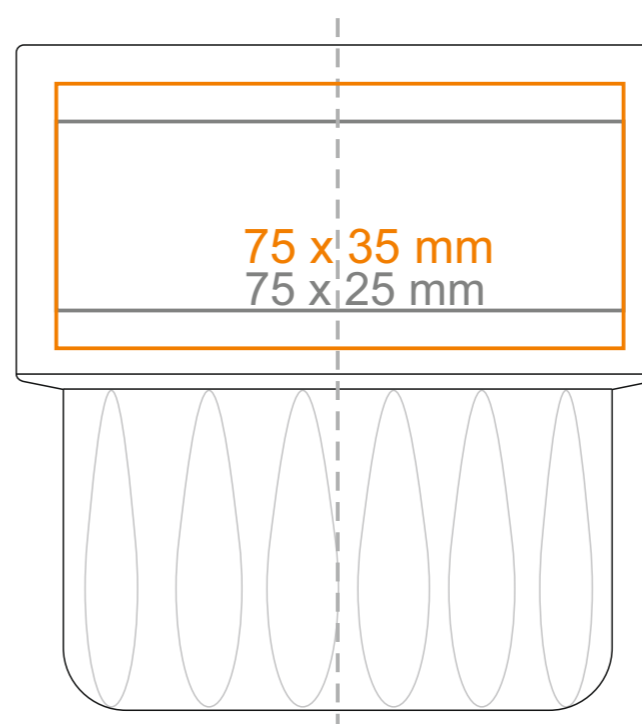

G_518 **Gordon**

200 ml / h: 88 mm / Ø 85 mm

*W przypadku projektów dla kalkomanii wybiegających poza standardową powierzchnię nadruku prosimy o kontakt z działem handlowym.

[Jak należy przygotować projekty do druku](#)