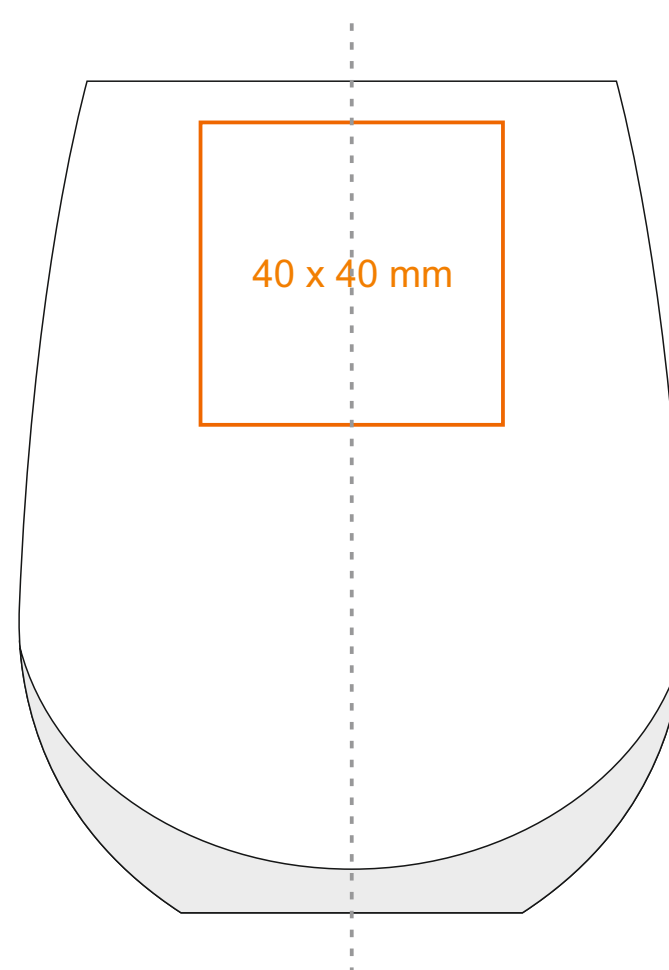

G_519 Brisk

430 ml / h: 110 mm / Ø 70 mm

*W przypadku projektów dla kalkomanii wybiegających poza standardową powierzchnię nadruku prosimy o kontakt z działem handlowym.

[Jak należy przygotować projekty do druku](#)