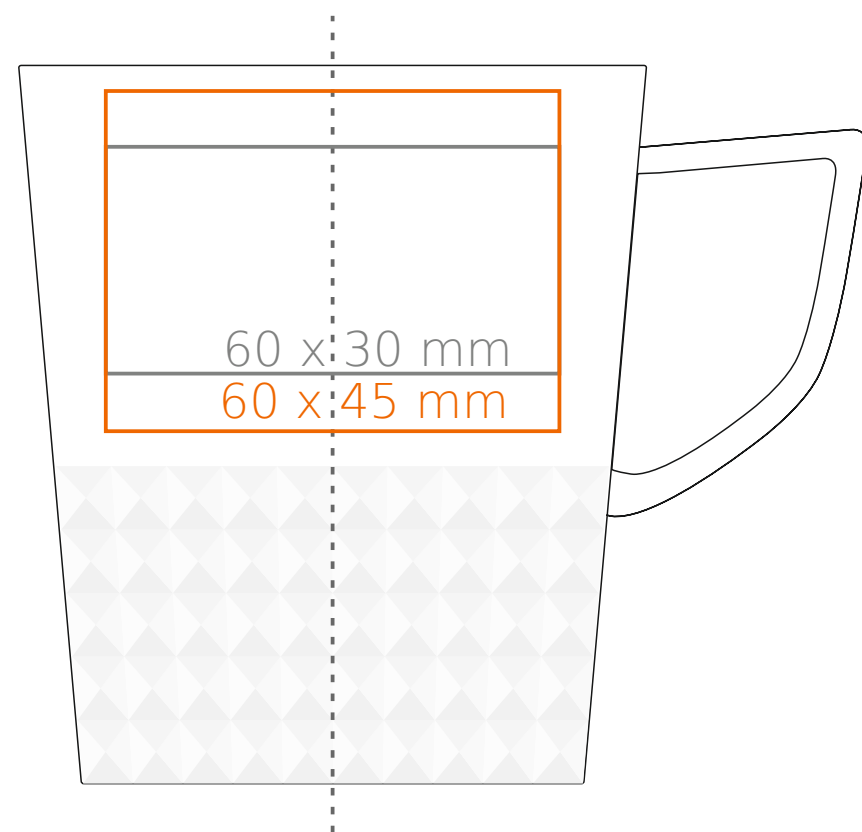

M_468 Diamond medium

265 ml / h: 95 mm / Ø 83 mm

- | | |
|----------------------------|--------------|
| Nadruk na uchu | - 50 x 10 mm |
| Nadruk wewnątrz na ściance | - 40 x 20 mm |
| Nadruk od spodu | - Ø 45 mm |