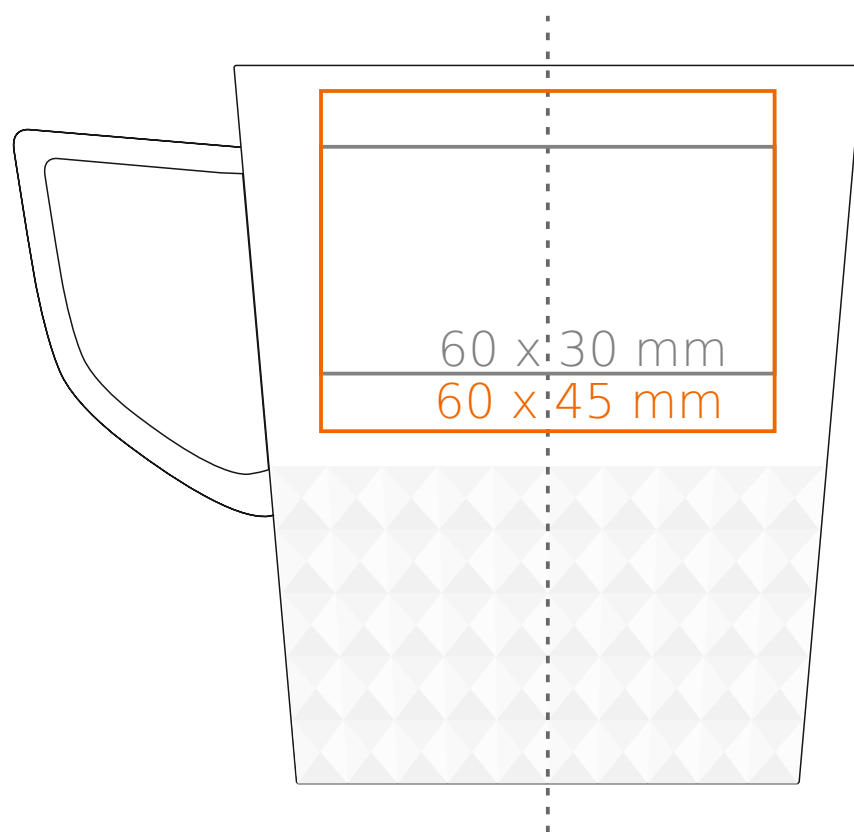

M_468 Diamond medium

265 ml / h: 95 mm / Ø 83 mm

- | | |
|----------------------------|--------------|
| Nadruk na uchu | - 50 x 10 mm |
| Nadruk wewnątrz na ściance | - 40 x 20 mm |
| Nadruk od spodu | - Ø 45 mm |