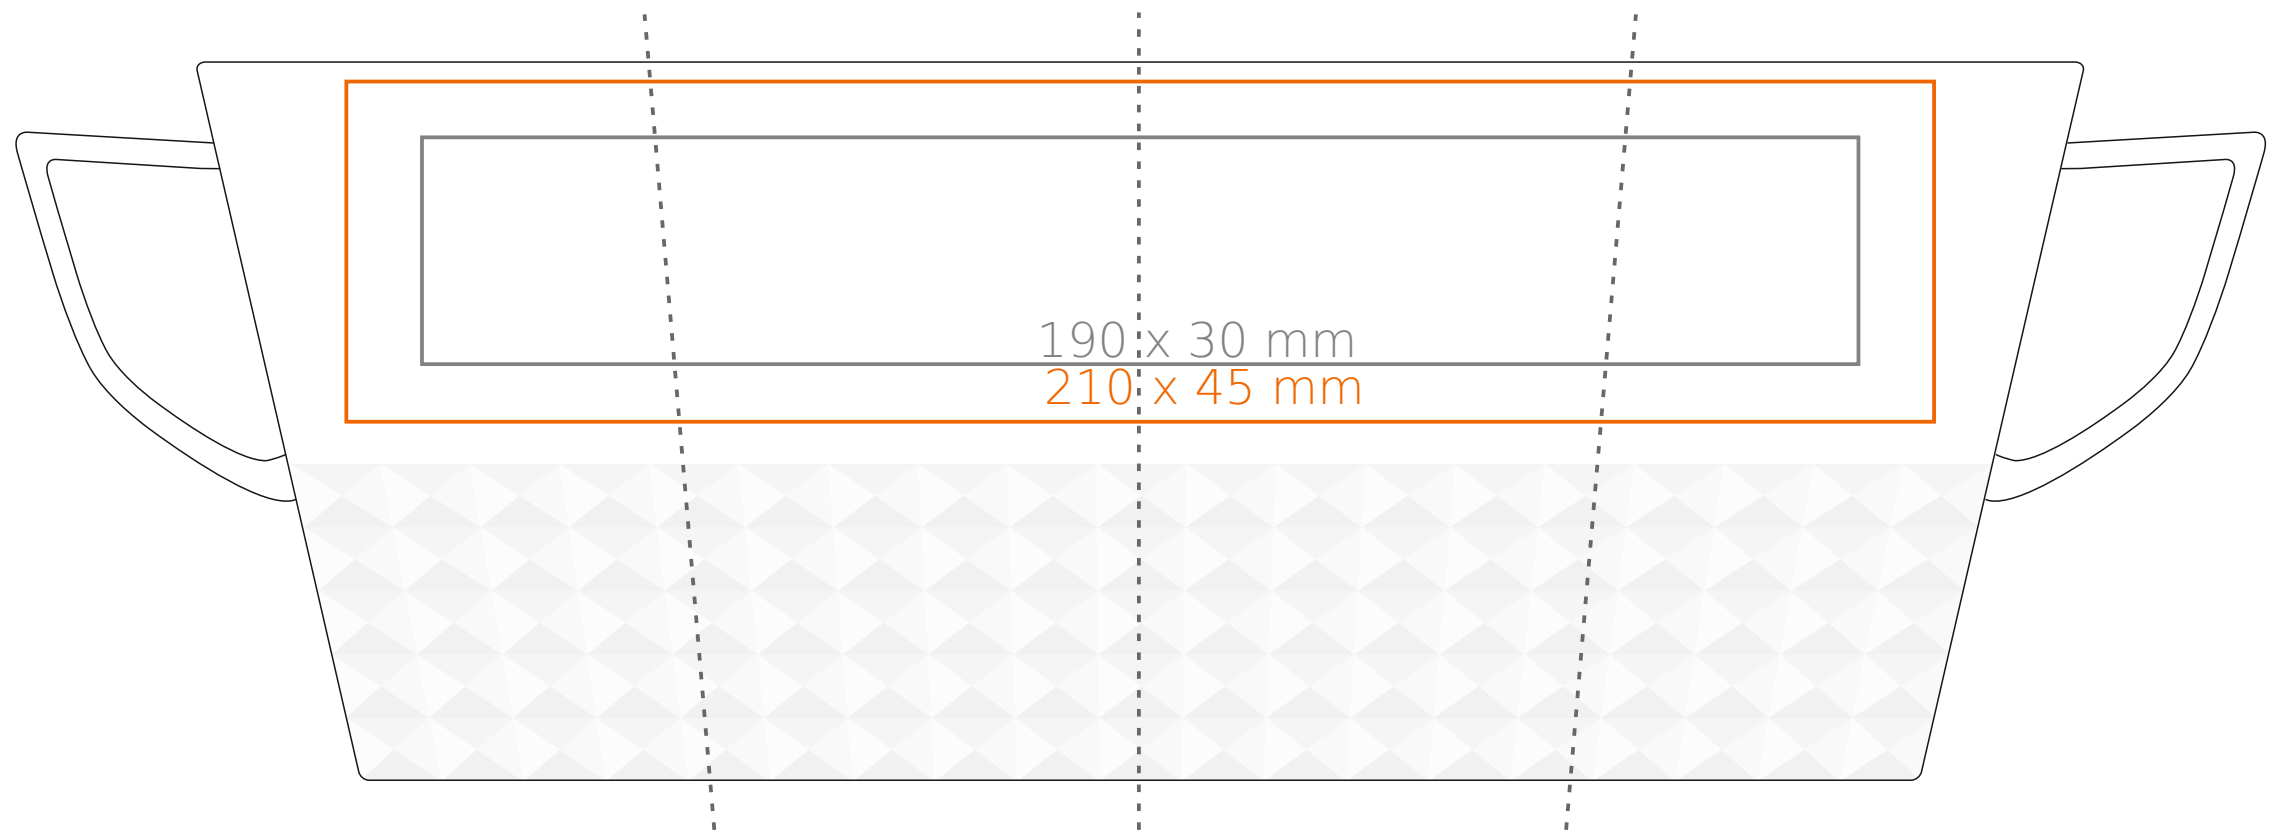

M_468 Diamond medium

265 ml / h: 95 mm / Ø 83 mm

- | | |
|----------------------------|--------------|
| Nadruk na uchu | - 50 x 10 mm |
| Nadruk wewnątrz na ściance | - 40 x 20 mm |
| Nadruk od spodu | - Ø 45 mm |

*W przypadku projektów dla kalkomanii wybiegających poza standardową powierzchnię nadruku prosimy o kontakt z działem handlowym.

[Jak należy przygotować projekty do druku](#)

legenda

- Nadruk kalkomania (Transfer Print)
- Piaskowanie (Sensitive Touch)
- Nadruk bezpośredni (Direct Print)