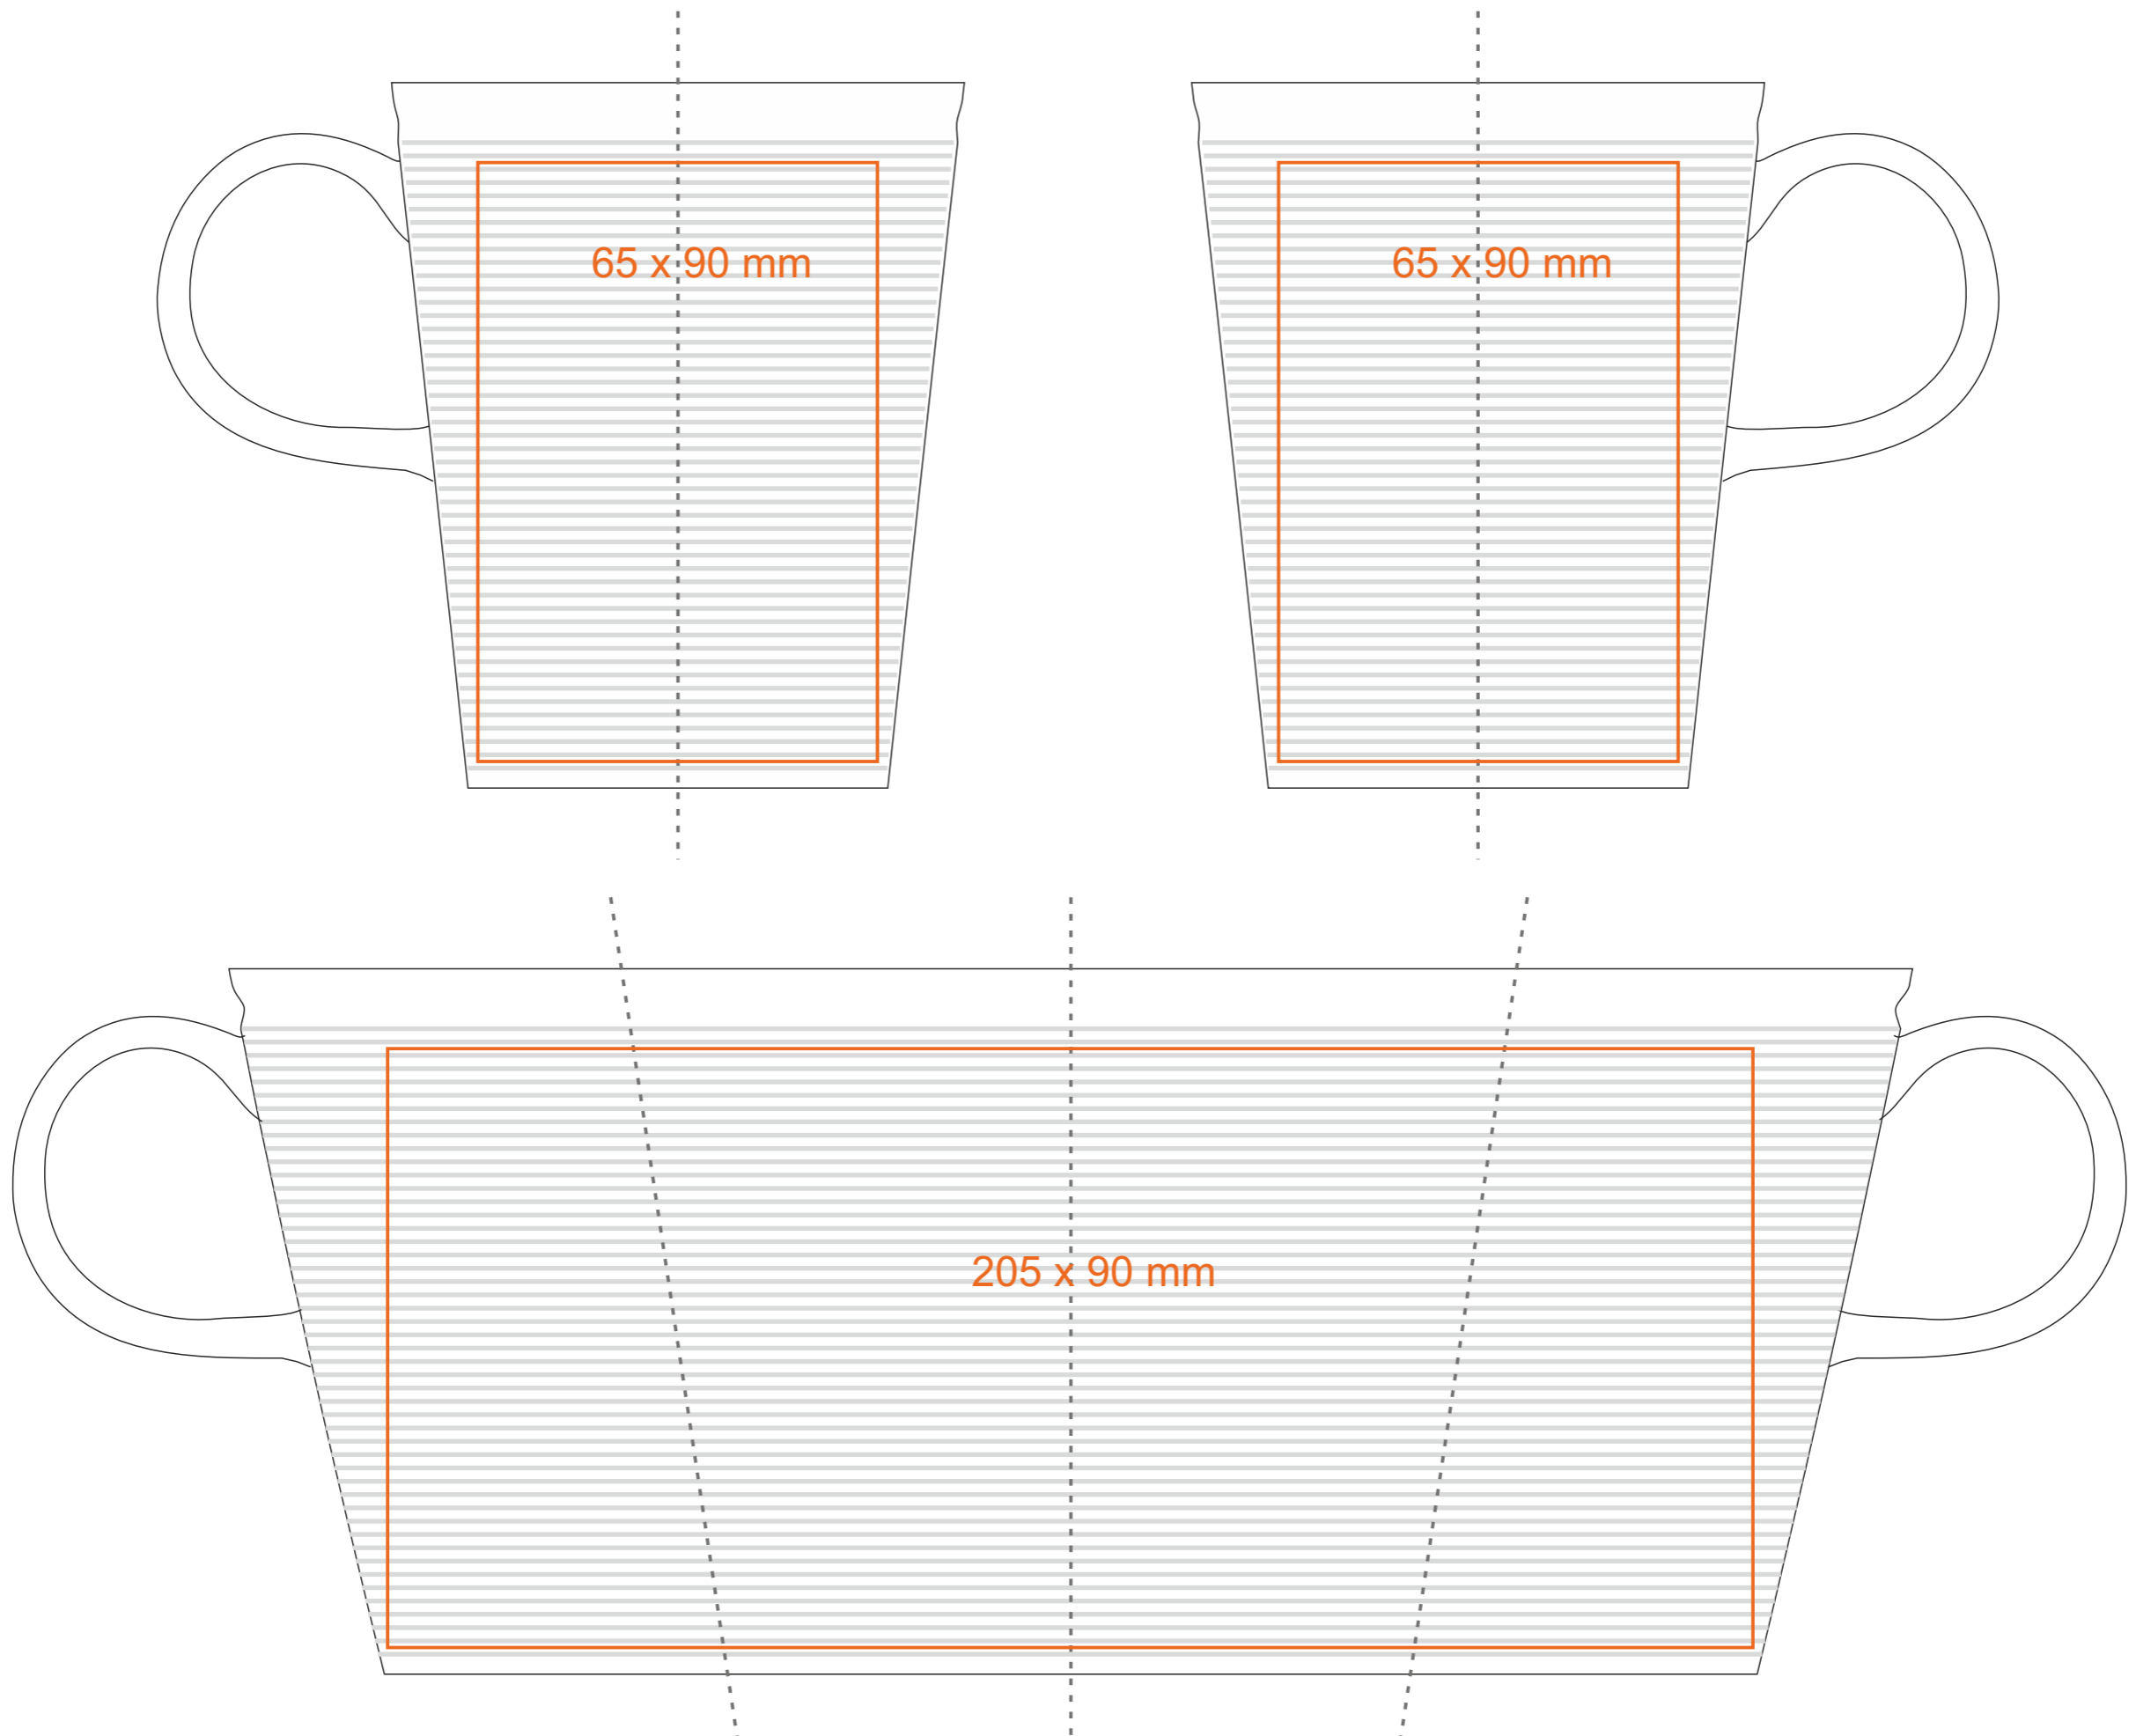

# M\_512 Cotton

310 ml / h: 106 mm / Ø 86 mm

Nadruk na uchu	- 90 x 10 mm
Nadruk wewnątrz na ściance	- 45 x 15 mm
Nadruk wewnątrz na dnie	- Ø 30 mm

\*W przypadku projektów dla kalkomanii wybiegających poza standardową powierzchnię nadruku prosimy o kontakt z działem handlowym.

## legenda

- Nadruk kalkomania (Transfer Print)
- Piaskowanie (Sensitive Touch)
- Nadruk bezpośredni (Direct Print)